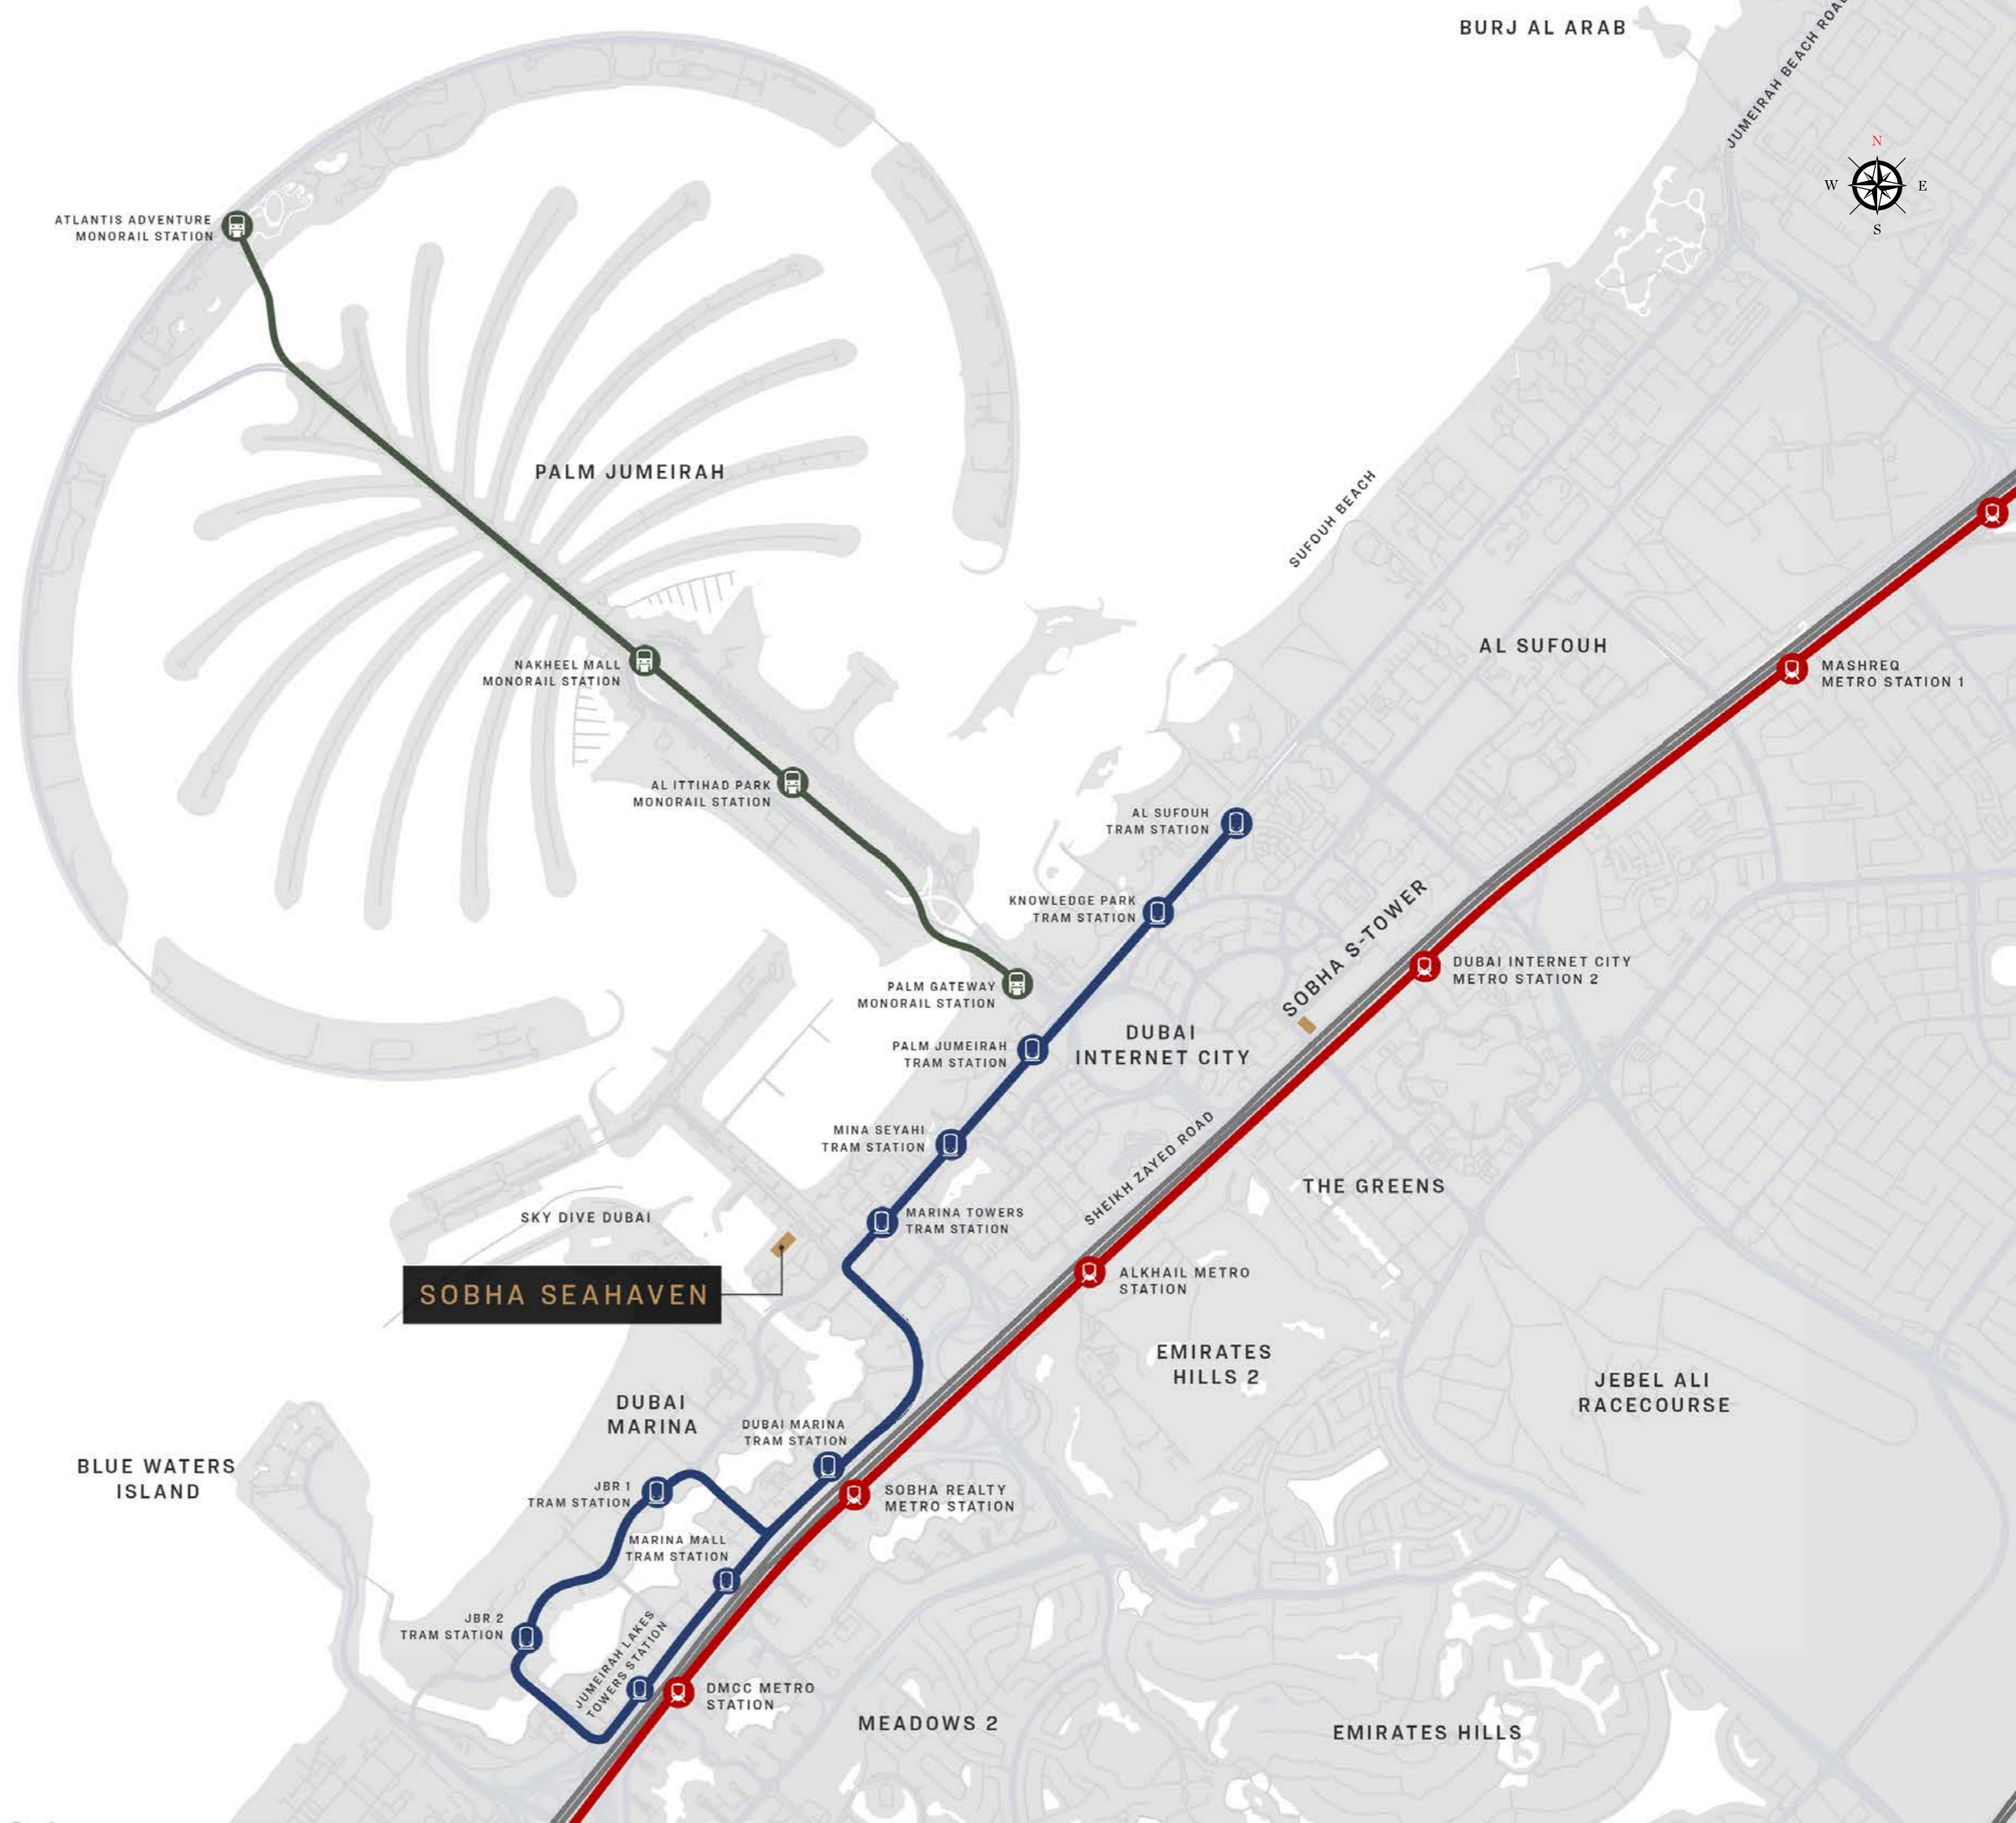

Location Map